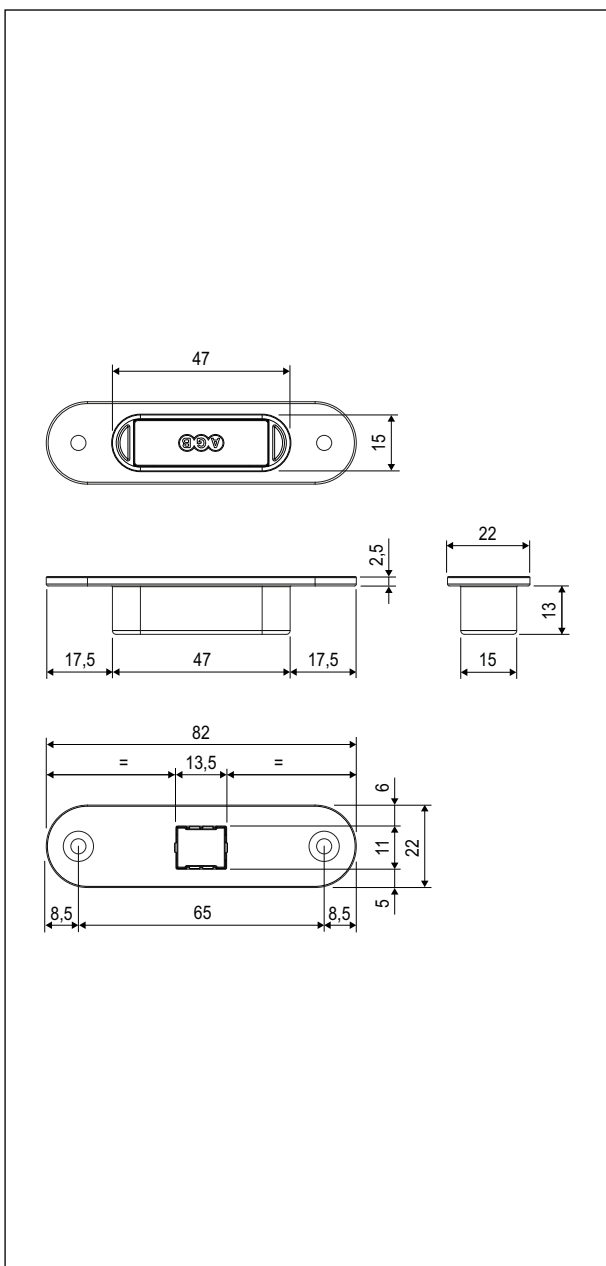

Easy-Touch - ответная планка для деревянных коробок

Описание

Магнитная ответная планка из пластика с закругленными краями.

Easy-Touch совместима с фрезеровками Easy-Matic и Easy-Fix 22x82 мм, толщиной 2,2 мм.

Применение

Для взаимодействия с Touch установите на дверную коробку, как показано на рисунке.

Крепление

Крепится двумя саморезами 3,5x20 мм.

Данные для Заказа

Артикул

B02404.31.XX

Примечание. Руководствуйтесь действующим прайс-листом при выборе отделки.