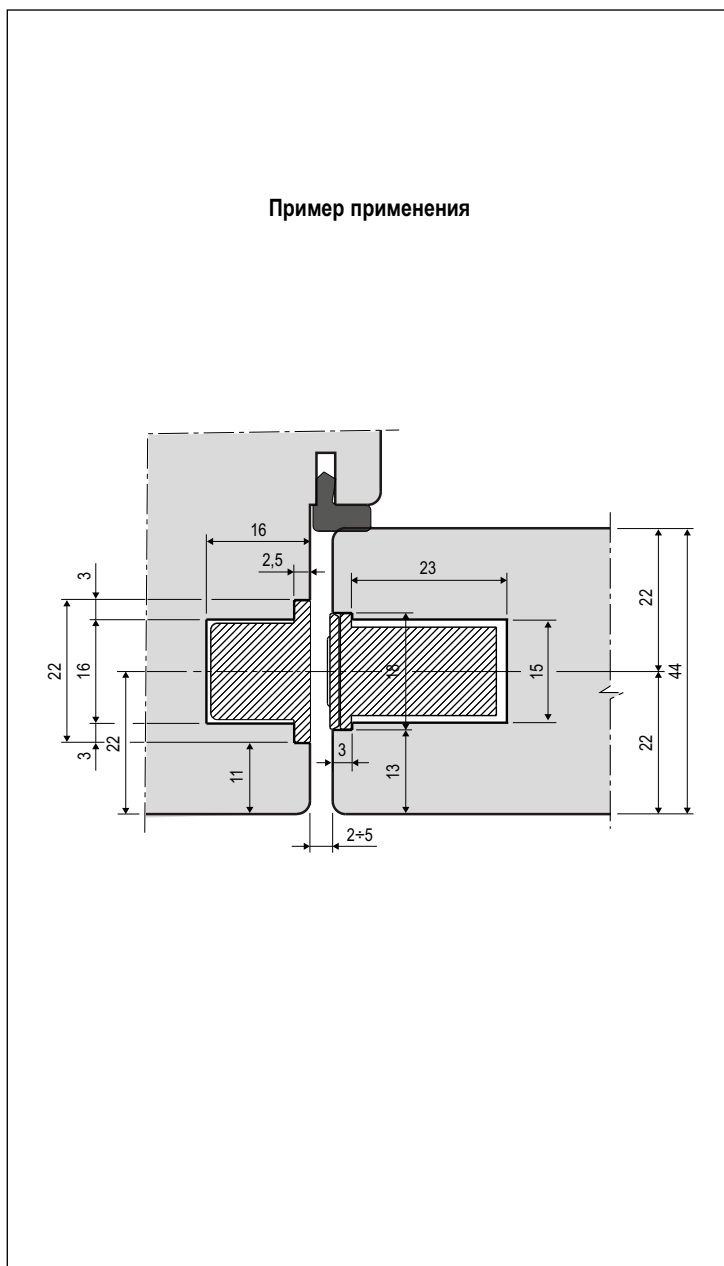

Easy-Touch - ответная планка для деревянных коробок

Описание

Магнитная ответная планка из пластика с закругленными краями.

Easy-Touch совместима с фрезеровками Easy-Matic и Easy-Fix 22x82 мм, толщиной 2,2 мм.

Применение

Для взаимодействия с Touch установите на дверную коробку, как показано на рисунке.

Крепление

Крепится двумя саморезами 3,5x20 мм.

Данные для Заказа

Артикул

B02404.31.XX

Примечание. Руководствуйтесь действующим прайс-листом при выборе отделки.